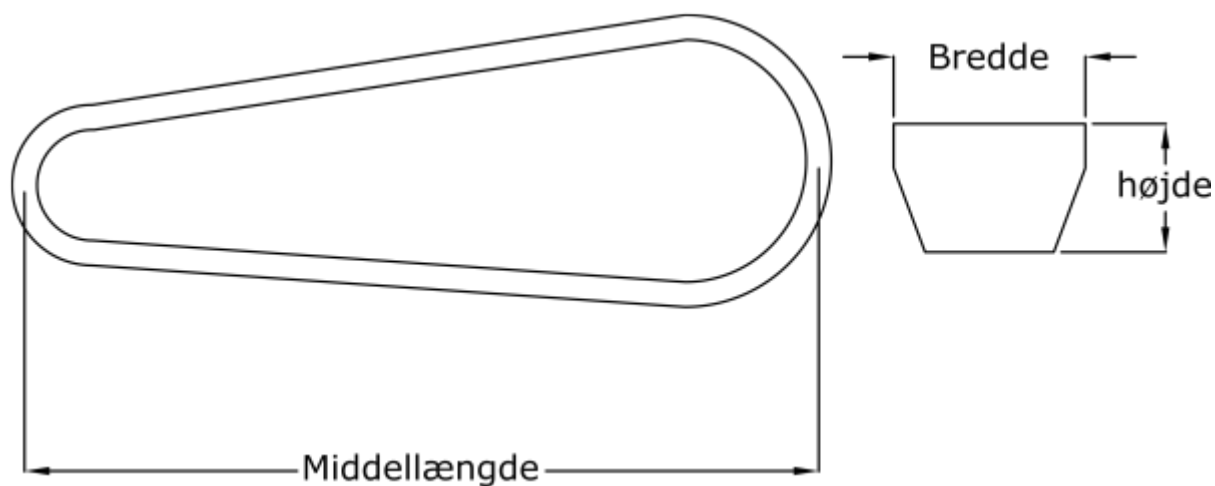

Varenummer: 601905300155
Beskrivelse: Gates kilerem Hi-power Dubl-V BB155

Mål

Bredde	= 17
Højde	= 10
Indvendig længde	= 3990
Middellængde	= 4010
Type	= BB155